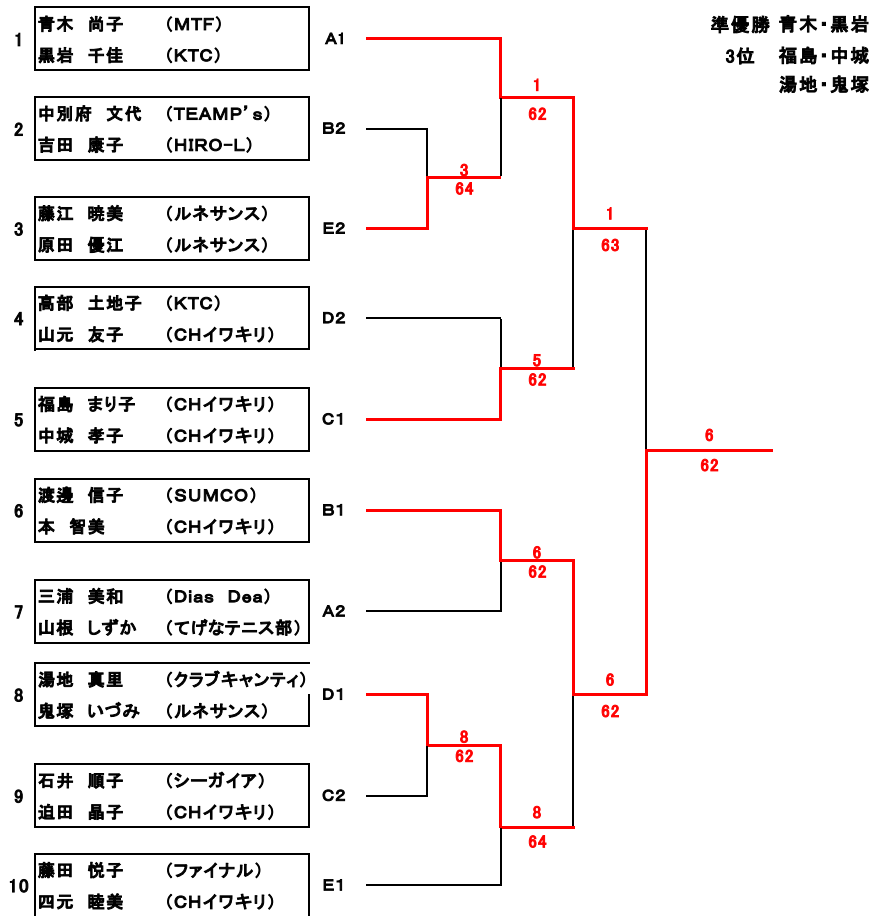

Bパート		伊良波・木佐貫	渡邊・本	中別府・吉田	平塚・外山	勝 敗	順 位
伊良波 由里子	KTC	/	0 6	1 6	WO	1勝2敗	3
木佐貫 フヂ	フヂクラブ						
渡邊 信子	SUMCO		6 0	6 1	WO	3勝	1
本 智美	CHイワキ						
中別府 文代	TEAMP's		6 1	1 6	WO	2勝1敗	2
吉田 康子	HIRO-L						
平塚 修子	ルネサンス	WO	WO	WO		4	
外山 千鶴子	シーガイア						

【本戦】

【1・2位トーナメント】

【3・4位トーナメント】