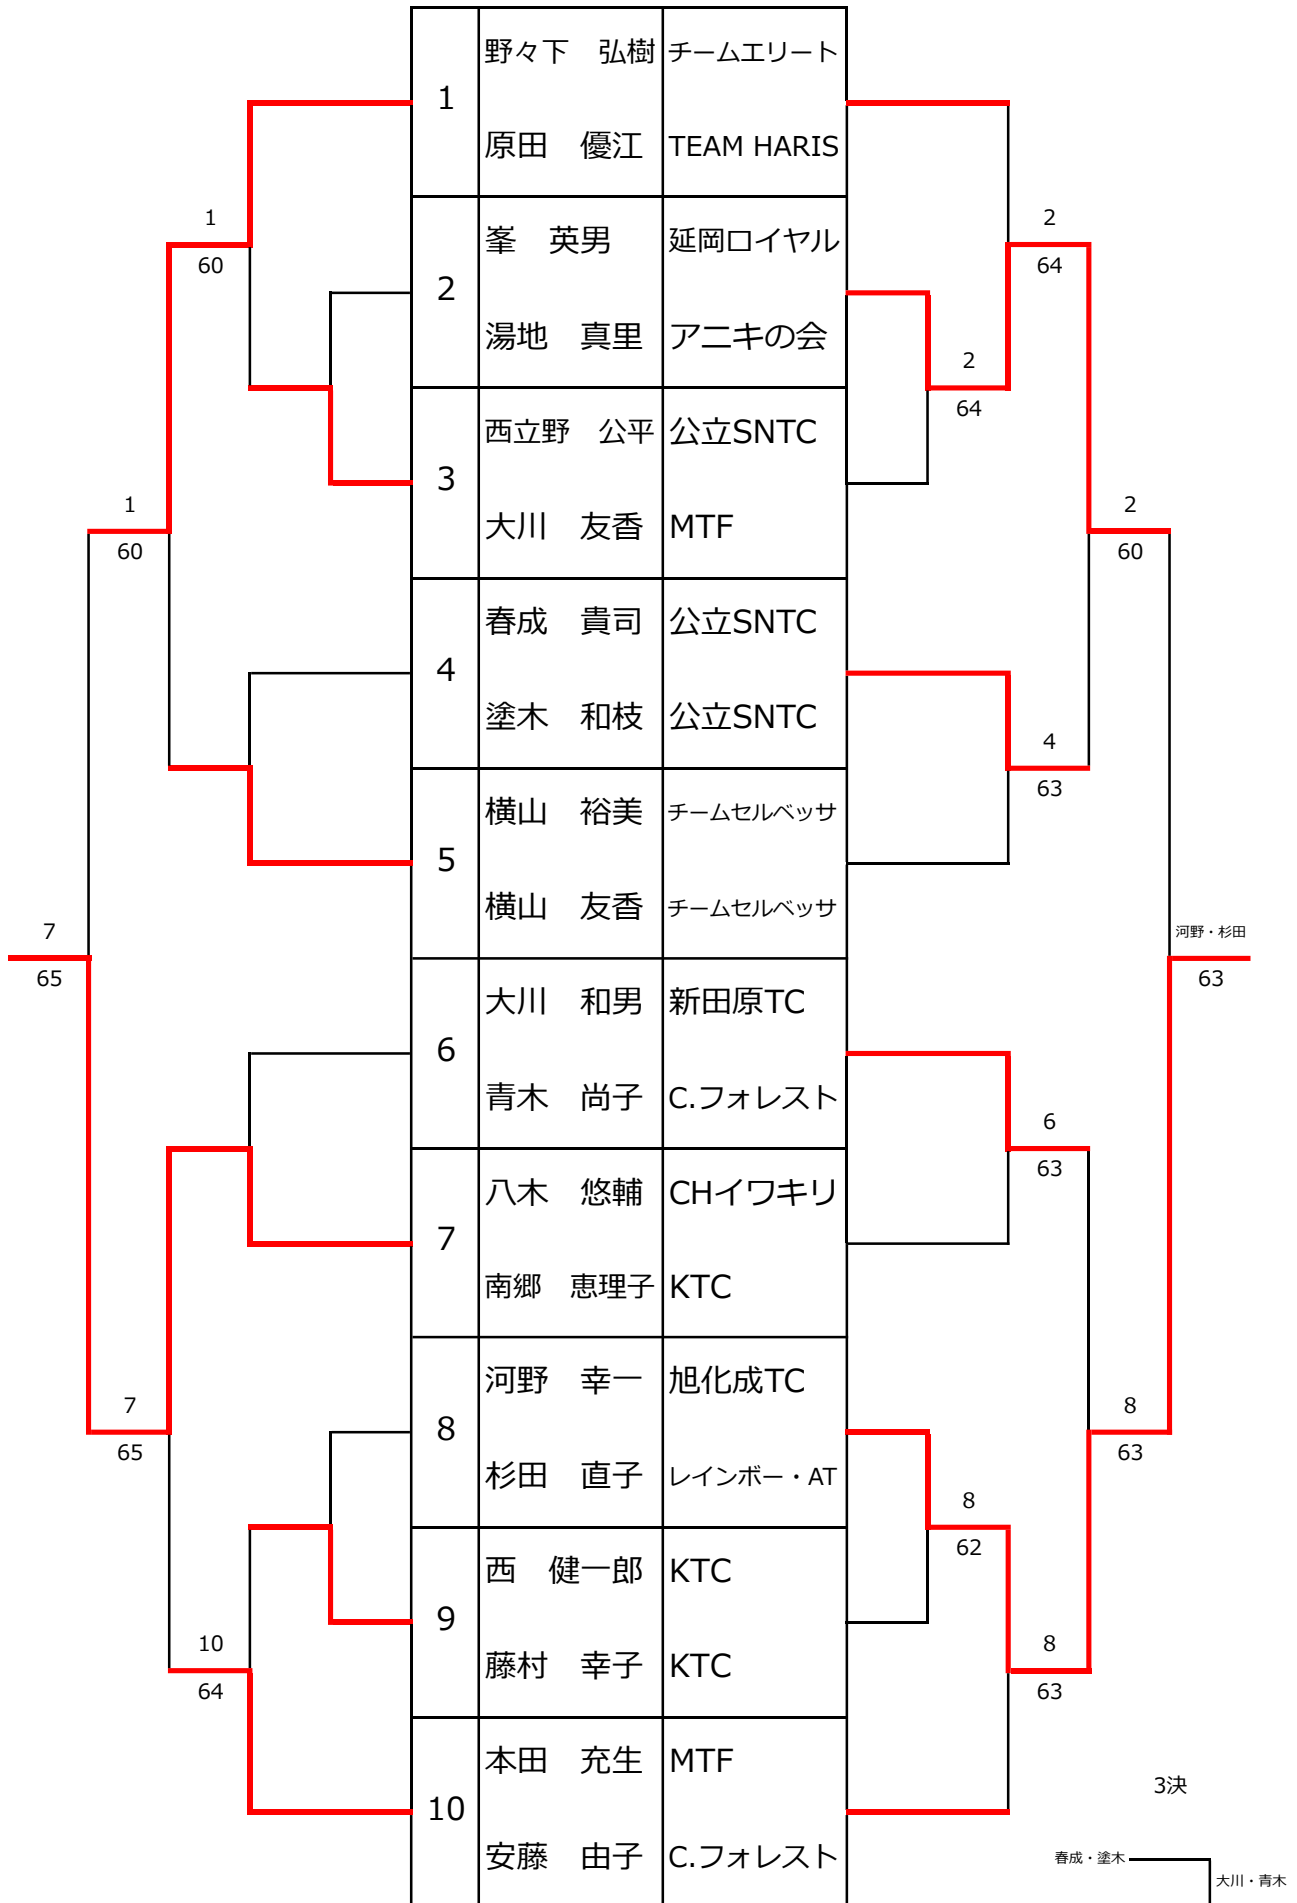

コンソレーション

Sクラス

本戦

F SF 2R 1R

1R 2R SF F

シード1/上別府・池田、2/中村・岩切、3/甲斐・浅尾

矢野・矢野  
片谷・松尾  
片谷・松尾  
65

コンソレーション

Aクラス

本戦

202303\_山形屋

F SF 2R 1R

1R 2R SF F

シード1/野々下・原田、2/本田・安藤

春成・塗木  
大川・青木  
大川・青木  
60

ジュニアレギュレーション		ダブルス		本戦	
F	5F	4F	3F	2F	1F
			1	青木 翔太郎	フリー
			2	三隅 由美	C.フォレスト
		3	2	斎藤 明洋	Medical Team
				菅原 佐雄	TEAM HARRIS
		3	3	山田 剛志	ダイワ総務会
				山田 豊	ダイワ総務会
		4	4	松久保 亮	Children Step
				杉本 希成	クロックニス
		5	5	元明 秀人	fun-fan
				栗屋 真奈	fun-fan
		6	6	橋本 直基	シーガイア
				宮越 由希	シーガイア
		7	7	木村 好伸	citrusニス部
				入木 千代	citrusニス部
		8	8	田代 省一	CH-イフキリ
				池田 千穂	CH-イフキリ
		9	9	小島 新介	MTF
				ハンタハル兼輔	MTF
		10	10	田代 聖	公立SNTC
				中尾 恵環	公立SNTC
		11	11	松形 成博	公立SNTC
				今田 素子	公立SNTC
		12	12	阿部 徹	citrusニス部
				戸原 可愛	fun-fan
		13	13	久保田 真人	クボタ住宅
				久保田 明美	クボタ住宅
		14	14	村山 崇	ルネサンス
				河合 さつき	ミヤ字ニ
		15	15	栗田 知洋	クロックニス
				斎藤 優子	クロックニス
		16	16	松山 大志	Let's smash
				吉高 奈央	Let's smash
		17	17	河野 克二	Golden Bee
				井口 鈴音	Golden Bee
		18	18	森原 慶	テニス日和
				加行 桃子	TMG
		19	19	松田 就	Medical Team
				柴田 佳那恵	RSTennis
		20	20	萩原 康弘	公立SNTC
				岡村 純子	公立SNTC
		21	21	吉本 憲昭	テニス日和
				大山 智子	C.フォレスト
		22	22	谷山 一部	TAKE OFF
				原田 祥子	citrusニス部
		23	23	川井田 浩明	fun-fan
				永高 陽子	fun-fan
		24	24	山下 翔	公立SNTC
				森下 暢加	公立SNTC
		25	25	ハンタハル兼輔	MTF
				永友 敬央	citrusニス部
		26	26	百武 由紀	citrusニス部
				齋藤 孝正	チーム403
		27	27	西村 真美子	fun-fan
				森山 隆浩	Children Step
		28	28	村上 小百合	フリー
				押川 康成	PLUS+
		29	29	橋本 幸恵	C.フォレスト
				宮畑 力也	TAKE OFF
		30	30	若切 啓子	Hiro-L
				亀田 省一	CH-イフキリ
		31	31	坂口 典子	CH-イフキリ
				中馬 健太郎	建設TC
		32	32	百市 美枝	建設TC
				杉本 淳史	citrusニス部
		33	33	黒木 寿子	HOT-BERRY
				久保田 真人	クボタ住宅
		34	34	久保田 結菜	クボタ住宅
				黒木 浩之	Over Cat's
		35	35	黒木 陽子	Over Cat's
				枝元 直夢	チームミリオン
		36	36	枝元 心美	チームミリオン
				池田 徳郎	ルネサンス
		37	37	池田 美和	ルネサンス
				藤方 靖洋	KTC
		38	38	大神 京子	KTC
				大戸 清彦	Children Step
		39	39	島田 玉枝	Children Step
				山本 一郎	公立SNTC
		40	40	長澤 孝美	公立SNTC