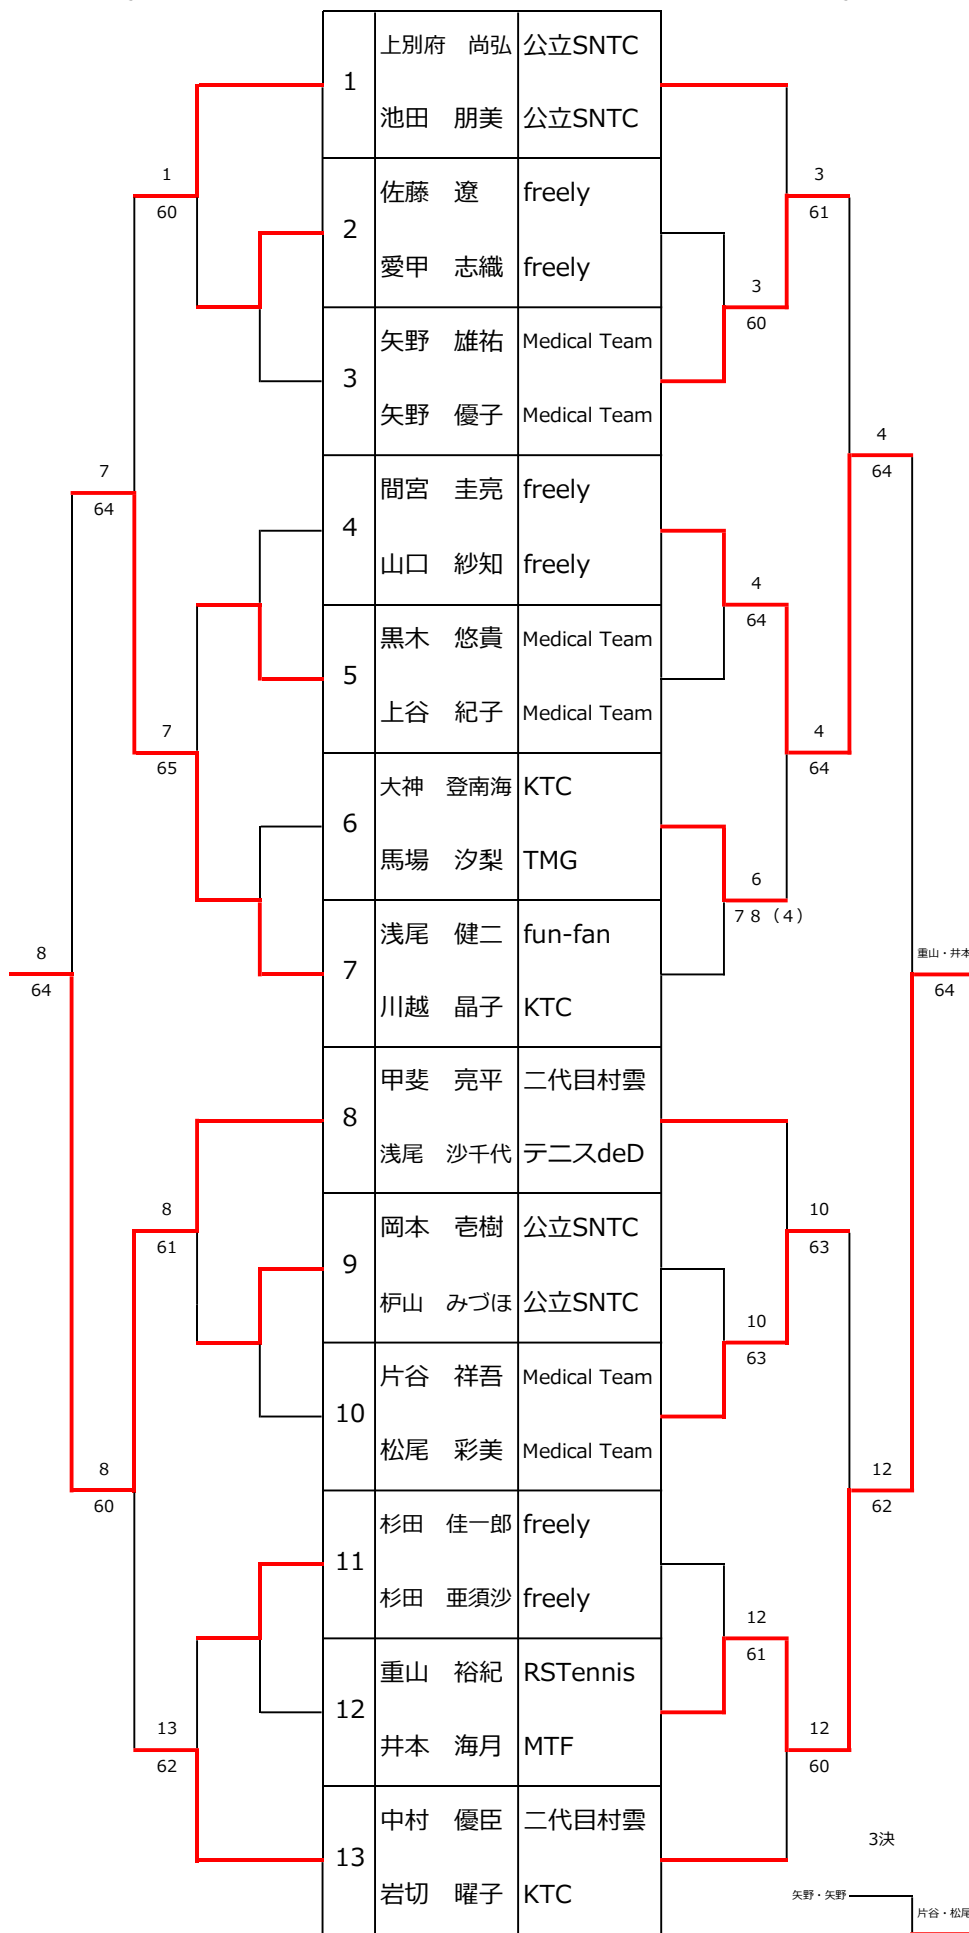

コンソレーション

Sクラス

本戦

F SF 2R 1R

1R 2R SF F

シード1/上別府・池田、2/中村・岩切、3/甲斐・浅尾

矢野・矢野  
片谷・松尾  
片谷・松尾  
65

コンソレーション

Aクラス

本戦

202303\_山形屋

F SF 2R 1R

1R 2R SF F

シード1/野々下・原田、2/本田・安藤

春成・塗木  
大川・青木  
大川・青木  
60

ジュニアレギュレーション		ダブルス		本戦	
F	5F	4F	3F	2F	1F
			1	青木 翔太郎	フリー
			2	三隅 由美	C.フォレスト
		3	2	斎藤 明洋	Medical Team
				菅原 佐雄	TEAM HARRIS
		3	3	山田 剛志	ダイワ総務会
				山田 豊	ダイワ総務会
		4	4	松久保 亮	Children Step
				杉本 希成	クロックニス
		5	5	元明 秀人	fun-fan
				栗屋 真奈	fun-fan
		6	6	橋本 直基	シーガイア
				宮越 由希	シーガイア
		7	7	木村 好伸	citrusニス部
				入木 千代	citrusニス部
		8	8	田代 省一	CH-イフキリ
				池田 千穂	CH-イフキリ
		9	9	小島 新介	MTF
				ハンタハル兼輔	MTF
		10	10	田代 聖	公立SNTC
				中尾 恵環	公立SNTC
		11	11	松形 成博	公立SNTC
				今田 素子	公立SNTC
		12	12	阿部 徹	citrusニス部
				戸原 可愛	fun-fan
		13	13	久保田 真人	クボタ住宅
				久保田 明美	クボタ住宅
		14	14	村山 崇	ルネサンス
				河合 さつき	ミヤ字ニ
		15	15	栗田 知洋	クロックニス
				斎藤 優子	クロックニス
		16	16	松山 大志	Let's smash
				吉高 奈央	Let's smash
		17	17	河野 克二	Golden Bee
				井口 鈴音	Golden Bee
		18	18	森原 慶	テニス日和
				加行 桃子	TMG
		19	19	松田 就	Medical Team
				柴田 佳那恵	RSTennis
		20	20	萩原 康弘	公立SNTC
				岡村 純子	公立SNTC
		21	21	吉本 憲昭	テニス日和
				大山 智子	C.フォレスト
		22	22	谷山 一部	TAKE OFF
				原田 祥子	citrusニス部
		23	23	川井田 浩明	fun-fan
				永高 陽子	fun-fan
		24	24	山下 翔	公立SNTC
				森下 暢加	公立SNTC
		25	25	ハンタハル兼輔	MTF
				永友 敬央	citrusニス部
		26	26	百武 由紀	citrusニス部
				齋藤 孝正	チーム403
		27	27	西村 真美子	fun-fan
				森山 隆浩	Children Step
		28	28	村上 小百合	フリー
				押川 康成	PLUS+
		29	29	橋本 幸恵	C.フォレスト
				宮畑 力也	TAKE OFF
		30	30	若切 啓子	Hiro-L
				亀田 省一	CH-イフキリ
		31	31	坂口 典子	CH-イフキリ
				中馬 健太郎	建設TC
		32	32	百市 美枝	建設TC
				杉本 淳史	citrusニス部
		33	33	黒木 寿子	HOT-BERRY
				久保田 真人	クボタ住宅
		34	34	久保田 結菜	クボタ住宅
				黒木 浩之	Over Cat's
		35	35	黒木 陽子	Over Cat's
				枝元 直夢	チームミリオン
		36	36	枝元 心美	チームミリオン
				池田 徳郎	ルネサンス
		37	37	池田 美和	ルネサンス
				藤方 靖洋	KTC
		38	38	大神 京子	KTC
				大戸 清彦	Children Step
		39	39	島田 玉枝	Children Step
				山本 一郎	公立SNTC
		40	40	長澤 孝美	公立SNTC

1位2位トーナメント

3位4位トーナメント

F SF 2R 1R

1R 2R SF F