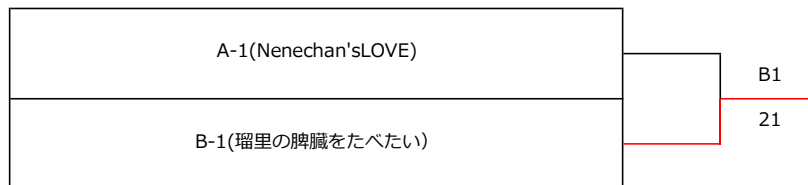

第 37 回 2024 テトラダブルステニス大会 by röche

ミックスA 仮ドロー

☆6ゲーム先取ノード方式 3試合目はマッチタイプブレイク (10P)

☆ラウンドロビン後、決勝トーナメント・お楽しみトーナメント

※順位について

1.完全試合の多さ 2.勝率 3.直接対決 4.取得セット率 (複数セットの場合) 5.取得ゲーム率

<ラウンドロビン>

A 試合順 1-2、2-3、1-3							試合数	勝率	取得ゲーム率	順位
A-1	狙いうち	河野 幸一 原田 聖一 那須 輝美 鈴木 美代子	旭化成TC 日向グリーンTC チームセルベッサ C.フォレスト		21	12		11		2
A-2	MedicalTeam	伊東 直哉 西田 翔貴 西田 沙弥香 松尾 彩美	Medical Team Medical Team Medical Team Medical Team	12		03		02		3
A-3	Nenechan'sLOVE	歌津 綾 本田 嵩稀 坂本 陽菜 歌津 穂乃香	スマイルテニスラボ シーガイア シーガイアTA フリー	21	30			20		1

B 試合順 1-2、2-3、1-3							試合数	勝率	取得ゲーム率	順位
B-1	瑠璃の脾臓をたべたい	財部 比呂史 重山 裕紀 下平 瑠璃 高須 沙千代	シエロ ホルストン シーガイアTA テニスdeD		30	21		20		1
B-2	二代目村雲 ft. M L	村雲 未知夫 西園 央崇 坂口 典子 池田 千穂	二代目村雲 CHイワキリ CHイワキリ CHイワキリ	03		03		02		3
B-3	さげやくざ	矢野 雄祐 高妻 虎太郎 村田 真子 宮田 佳奈	Medical Team Medical Team フリー CHイワキリ	12	30			11		2

【第1シード】狙いうち 【第2シード】瑠璃の脾臓をたべたい

<決勝トーナメント>