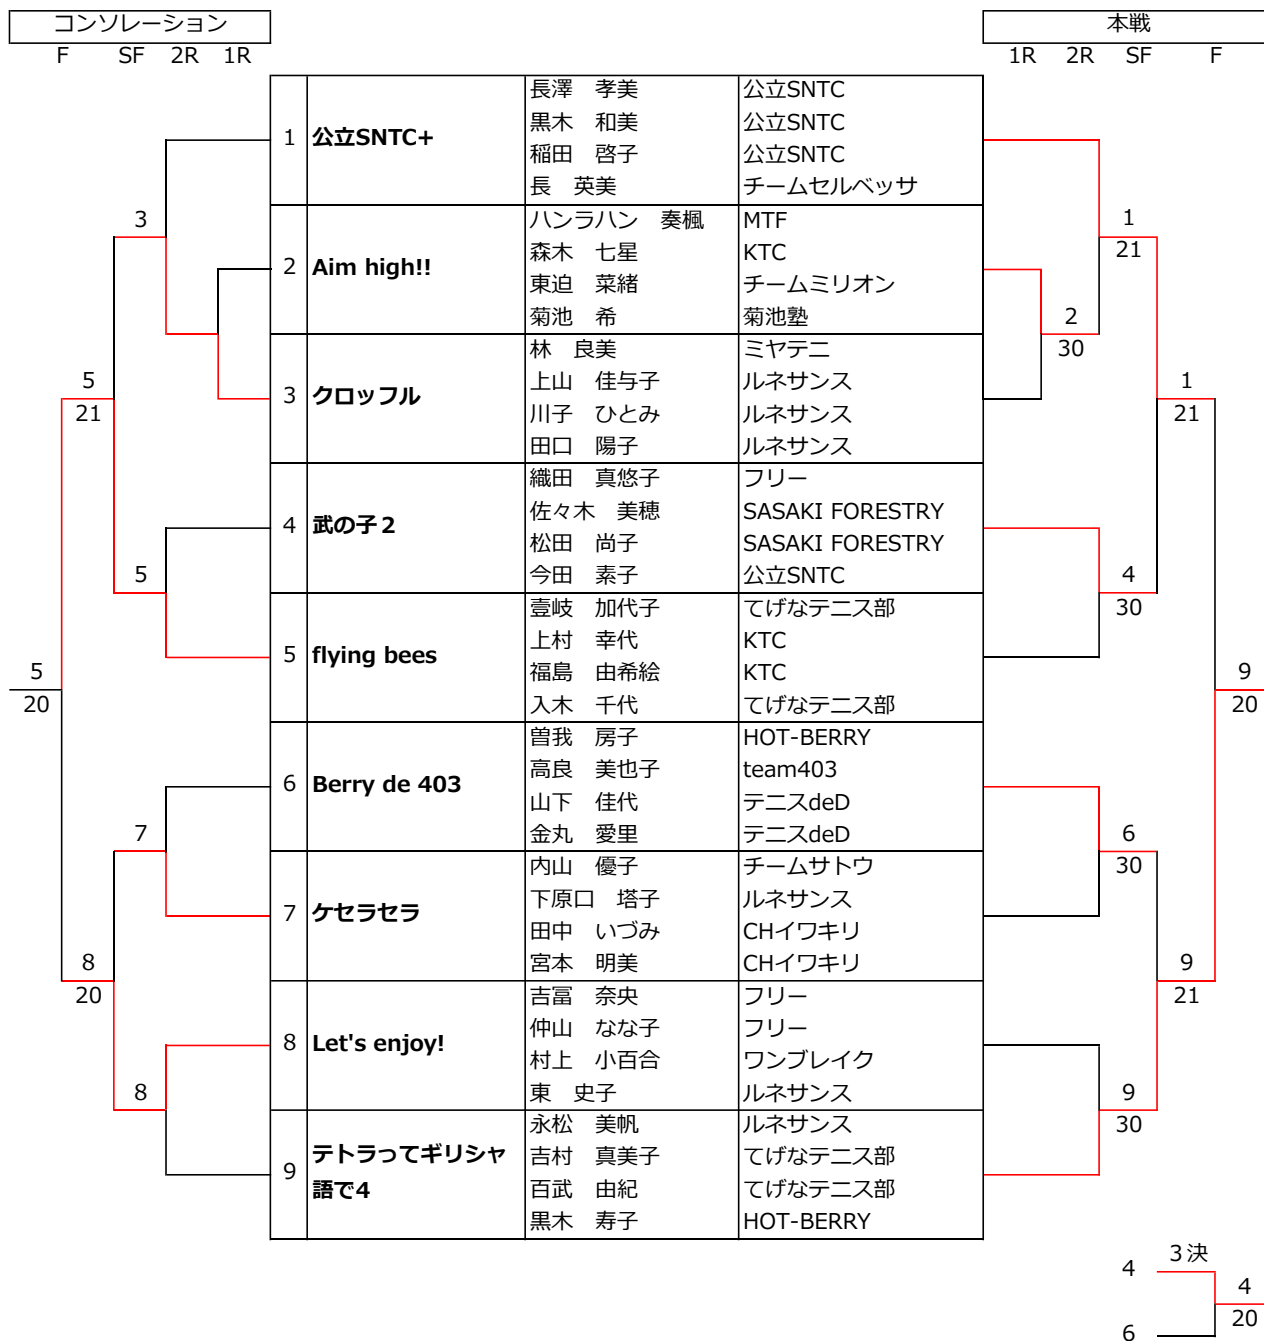

第 37 回 2024 テトラダブルステニス大会 by röche

女子A 仮ドロー

6ゲーム先取ノーアド方式 3試合目はマッチタイブレーク (10P)
初戦は3試合 2戦目よりポイント打ち切り

第 37 回 2024 テトラダブルステニス大会 by röche

女子BC 仮ドロー

6ゲーム先取ノード方式 3試合目はマッチタイブレーク (10P)
初戦は3試合 2戦目よりポイント打ち切り

第 37 回 2024 テトラダブルステニス大会 by röche

ミックスBC 仮ドロー

6ゲーム先取ノーアド方式 3試合目はマッチタイブレーク (10P)
初戦は3試合 2戦目よりポイント打ち切り

第 37 回 2024 テトラダブルステニス大会 by röche

ミックスA 仮ドロー

☆6ゲーム先取ノード方式 3試合目はマッチタイプブレイク (10P)

☆ラウンドロビン後、決勝トーナメント・お楽しみトーナメント

※順位について

1.完全試合の多さ 2.勝率 3.直接対決 4.取得セット率 (複数セットの場合) 5.取得ゲーム率

<ラウンドロビン>

A 試合順 1-2、2-3、1-3							試合数	勝率	取得ゲーム率	順位
A-1	狙いうち	河野 幸一 原田 聖一 那須 輝美 鈴木 美代子	旭化成TC 日向グリーンTC チームセルベッサ C.フォレスト		21	12		11		2
A-2	MedicalTeam	伊東 直哉 西田 翔貴 西田 沙弥香 松尾 彩美	Medical Team Medical Team Medical Team Medical Team	12		03		02		3
A-3	Nenechan'sLOVE	歌津 綾 本田 嵩稀 坂本 陽菜 歌津 穂乃香	スマイルテニスラボ シーガイア シーガイアTA フリー	21	30			20		1

【第1シード】狙いうち 【第2シード】瑠璃の脾臓をたべたい

<決勝トーナメント>

<お楽しみトーナメント> ※ 4ゲーム先取