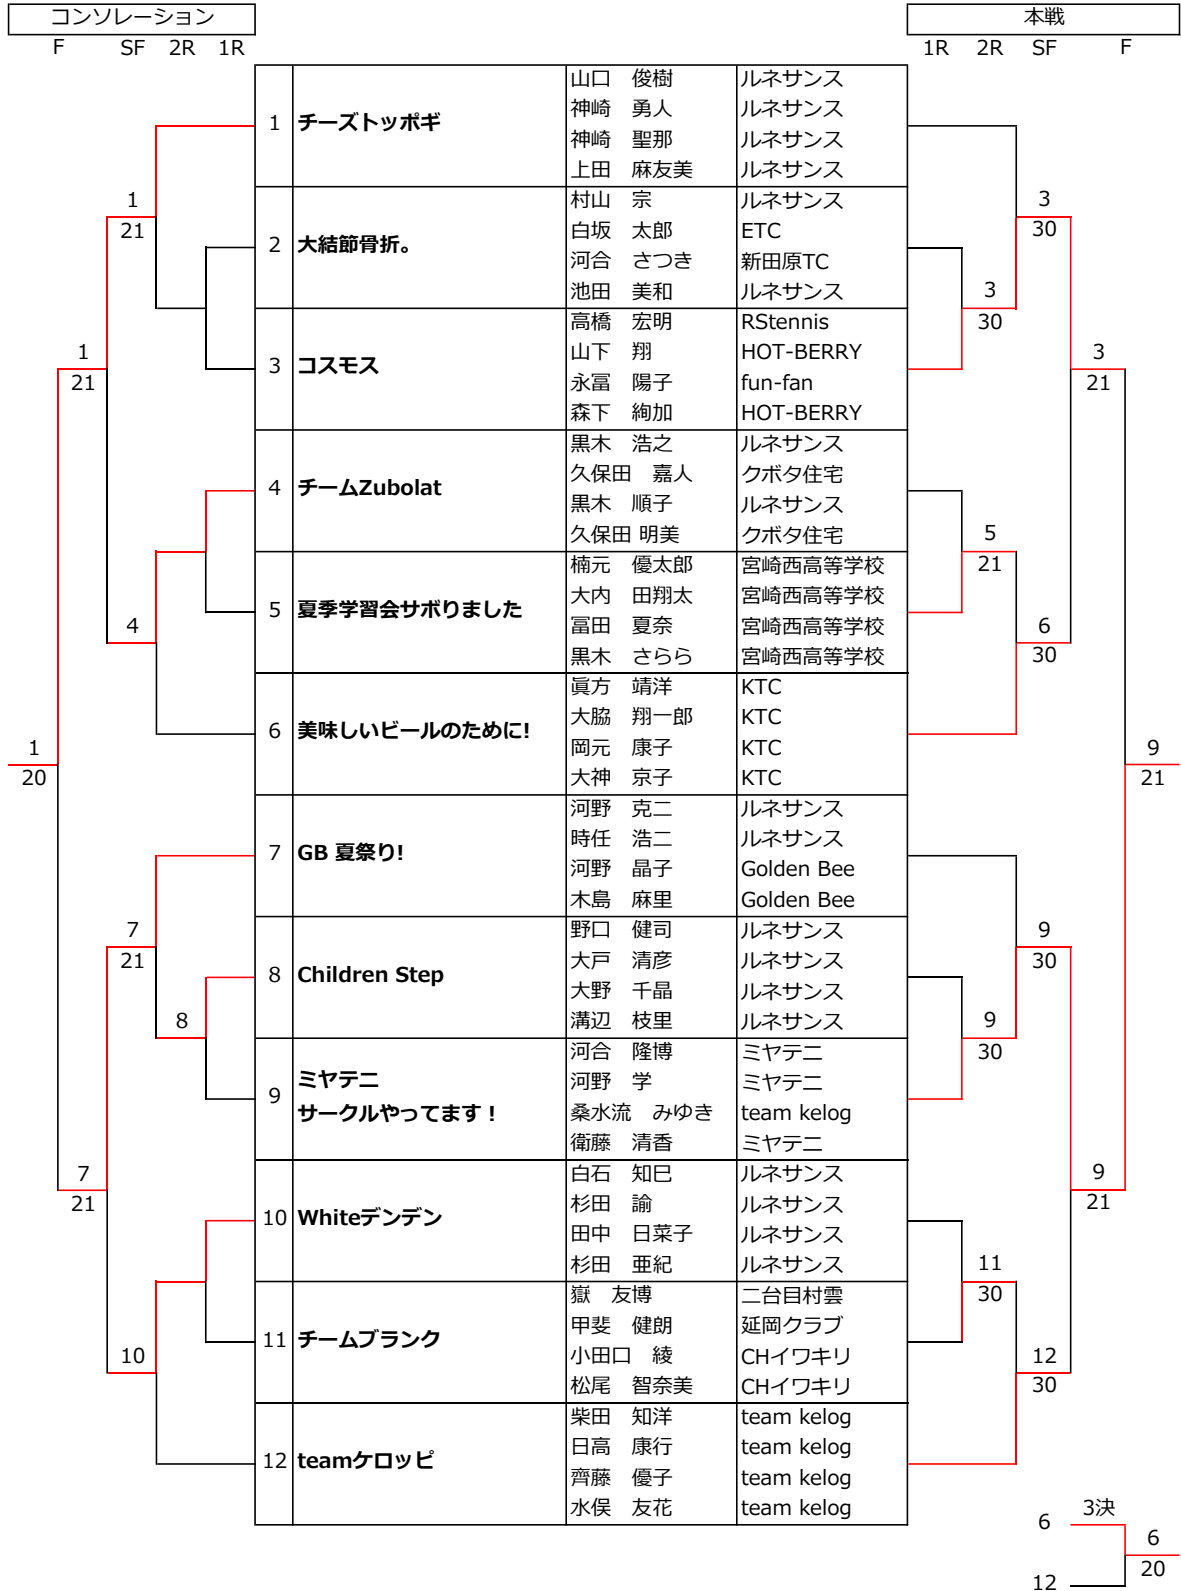

第 37 回 2024 テトラダブルステニス大会 by röche

女子A 仮ドロー

6ゲーム先取ノーアド方式 3試合目はマッチタイブレーク (10P)
初戦は3試合 2戦目よりポイント打ち切り

第 37 回 2024 テトラダブルステニス大会 by röche

女子BC 仮ドロー

6ゲーム先取ノード方式 3試合目はマッチタイブレーク (10P)
初戦は3試合 2戦目よりポイント打ち切り

第 37 回 2024 テトラダブルステニス大会 by röche

ミックスBC 仮ドロー

6ゲーム先取ノーアド方式 3試合目はマッチタイブレーク (10P)
初戦は3試合 2戦目よりポイント打ち切り

第 37 回 2024 テトラダブルステニス大会 by röche

ミックスA 仮ドロー

☆6ゲーム先取ノード方式 3試合目はマッチタイプブレイク (10P)

☆ラウンドロビン後、決勝トーナメント・お楽しみトーナメント

※順位について

1.完全試合の多さ 2.勝率 3.直接対決 4.取得セット率 (複数セットの場合) 5.取得ゲーム率

<ラウンドロビン>

A 試合順 1-2、2-3、1-3							試合数	勝率	取得ゲーム率	順位
A-1	狙いうち	河野 幸一 原田 聖一 那須 輝美 鈴木 美代子	旭化成TC 日向グリーンTC チームセルベッサ C.フォレスト		21	12		11		2
A-2	MedicalTeam	伊東 直哉 西田 翔貴 西田 沙弥香 松尾 彩美	Medical Team Medical Team Medical Team Medical Team	12		03		02		3
A-3	Nenechan'sLOVE	歌津 綾 本田 嵩稀 坂本 陽菜 歌津 穂乃香	スマイルテニスラボ シーガイア シーガイアTA フリー	21	30			20		1

【第1シード】狙いうち 【第2シード】瑠璃の脾臓をたべたい

<決勝トーナメント>

<お楽しみトーナメント> ※ 4ゲーム先取