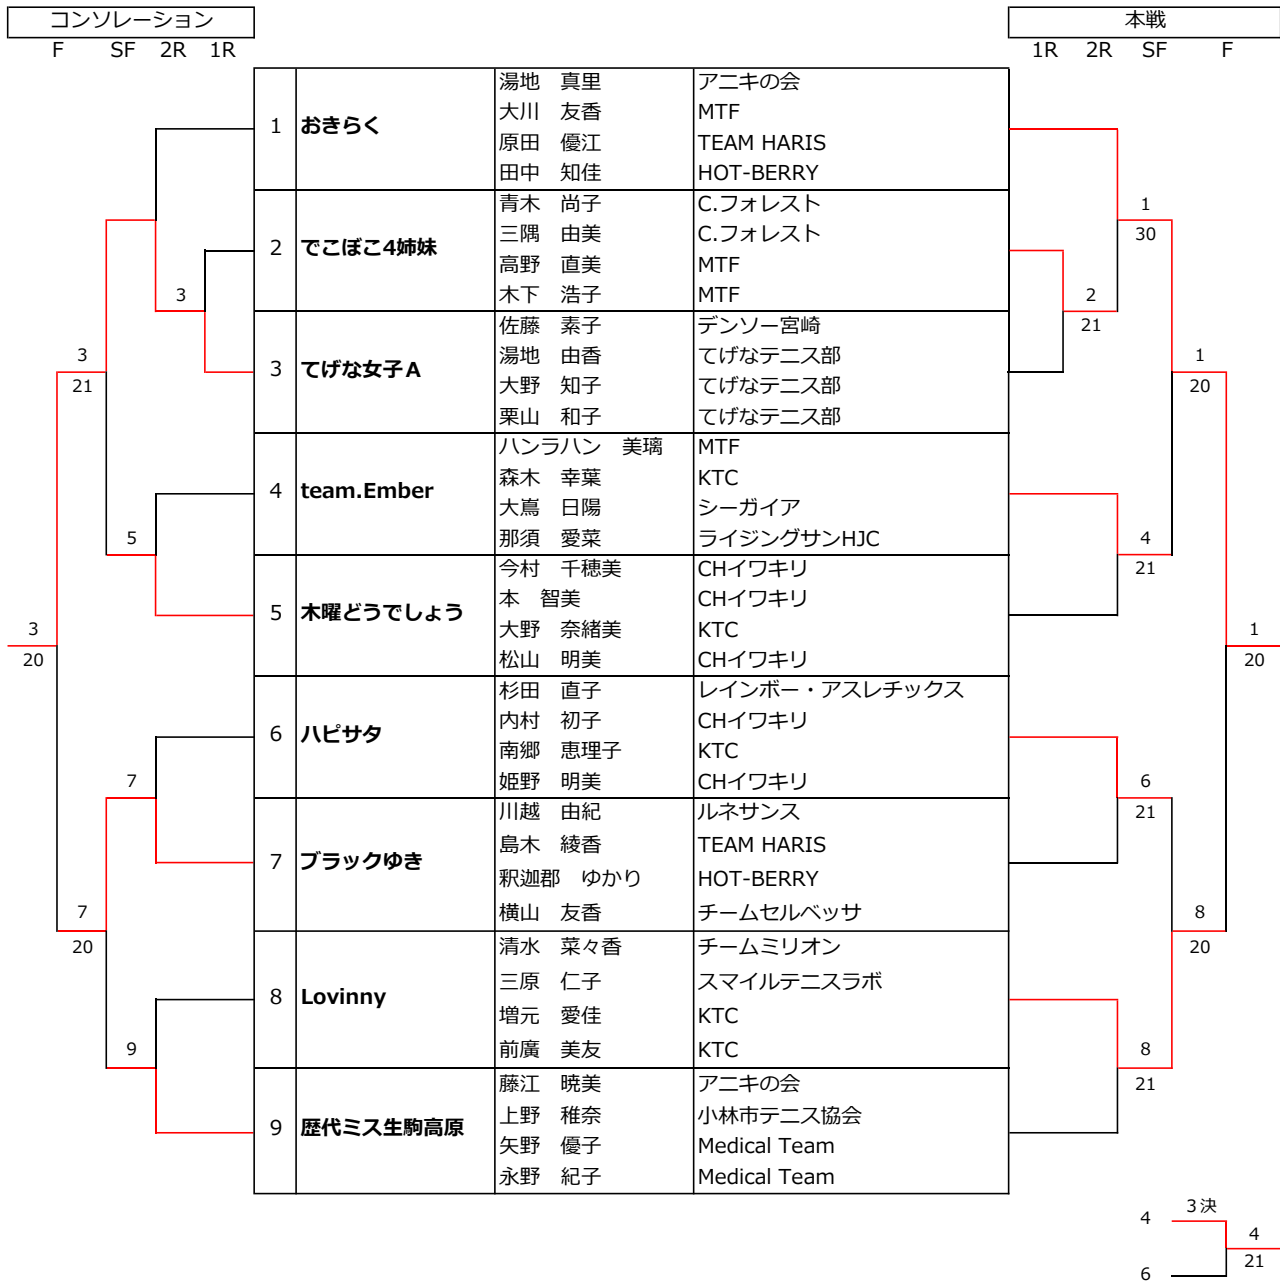

第 37 回 2024 テトラダブルステニス大会 by röche

女子A 仮ドロー

6ゲーム先取ノーアド方式 3試合目はマッチタイブレーク (10P)
初戦は3試合 2戦目よりポイント打ち切り

第 37 回 2024 テトラダブルステニス大会 by röche

女子BC 仮ドロー

6ゲーム先取ノード方式 3試合目はマッチタイブレーク (10P)
初戦は3試合 2戦目よりポイント打ち切り

第 37 回 2024 テトラダブルステニス大会 by röche

ミックスBC 仮ドロー

6ゲーム先取ノーアド方式 3試合目はマッチタイブレーク (10P)
初戦は3試合 2戦目よりポイント打ち切り

第 37 回 2024 テトラダブルステニス大会 by röche

ミックスA 仮ドロー

☆6ゲーム先取ノード方式 3試合目はマッチタイプブレイク (10P)

☆ラウンドロビン後、決勝トーナメント・お楽しみトーナメント

※順位について

1.完全試合の多さ 2.勝率 3.直接対決 4.取得セット率 (複数セットの場合) 5.取得ゲーム率

<ラウンドロビン>

A 試合順 1-2、2-3、1-3							試合数	勝率	取得ゲーム率	順位
A-1	狙いうち	河野 幸一 原田 聖一 那須 輝美 鈴木 美代子	旭化成TC 日向グリーンTC チームセルベッサ C.フォレスト		21	12		11		2
A-2	MedicalTeam	伊東 直哉 西田 翔貴 西田 沙弥香 松尾 彩美	Medical Team Medical Team Medical Team Medical Team	12		03		02		3
A-3	Nenechan'sLOVE	歌津 綾 本田 嵩稀 坂本 陽菜 歌津 穂乃香	スマイルテニスラボ シーガイア シーガイアTA フリー	21	30			20		1

【第1シード】狙いうち 【第2シード】瑠璃の脾臓をたべたい

<決勝トーナメント>

<お楽しみトーナメント> ※ 4ゲーム先取